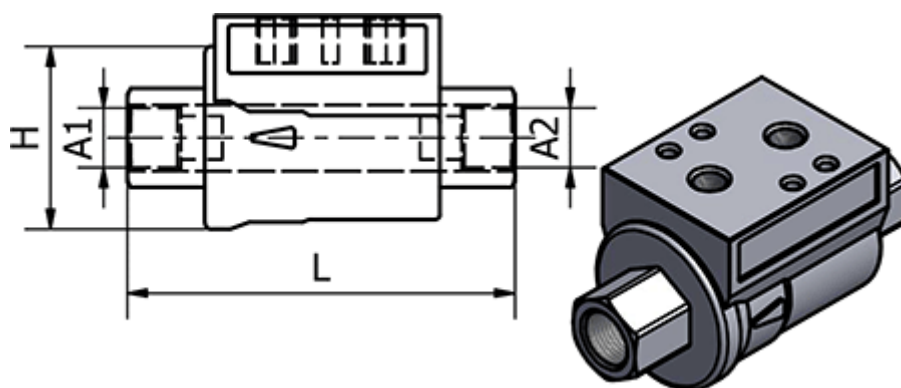

Varenummer: 586351943
Beskrivelse: Ventil 351.943, G 3/4" - G 3/4"
Gevind/Gevind

Mål

H	= 63.5
L	= 135
Max. Arbejdstryk	= 10 bar
Pakning	= NBR
Tilslutning A1	= G 3/4"
Tilslutning A2	= G 3/4"